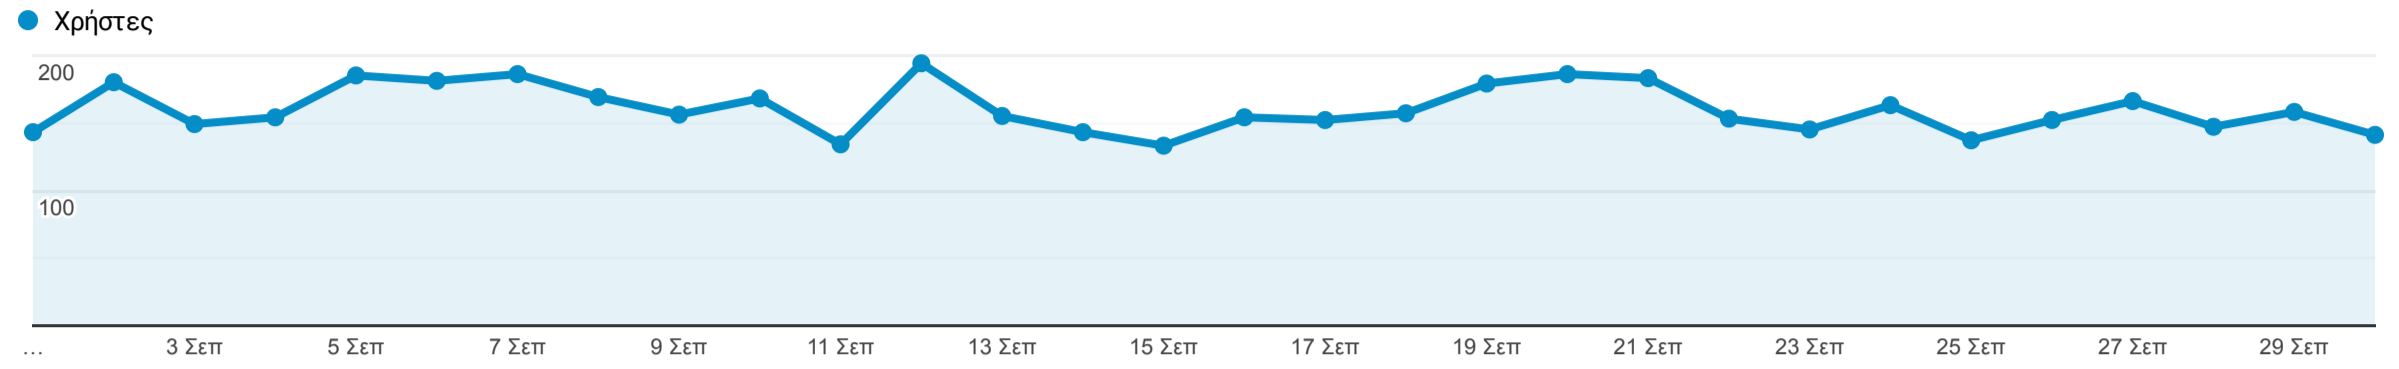

Επισκόπηση κοινού

1 Σεπ 2021 - 30 Σεπ 2021

Όλοι οι χρήστες
100,00% Χρήστες

Επισκόπηση

Χρήστες
4.199

Νέοι χρήστες
3.938

Περίοδοι σύνδεσης
5.181

Αριθμός περιόδων σύνδεσης
ανά χρήστη
1,23

Προβολές σελίδας
21.927

Σελίδες / περίοδο σύνδεσης
4,23

Μέση διάρκεια περιόδου
σύνδεσης
00:02:23

Ποσοστό εγκατάλειψης
43,89%

■ New Visitor ■ Returning Visitor

Χώρα

Χώρα	Χρήστες	% Χρήστες
1. Greece	3.898	92,61%
2. Germany	79	1,88%
3. United States	61	1,45%
4. Cyprus	51	1,21%
5. United Kingdom	22	0,52%
6. Ireland	21	0,50%
7. Sweden	19	0,45%
8. Belgium	7	0,17%
9. Netherlands	7	0,17%
10. Austria	5	0,12%