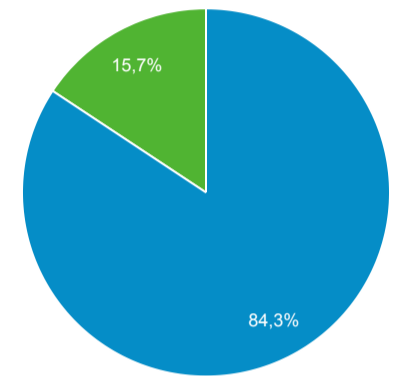

Επισκόπηση κοινού

1 Σεπ 2021 - 30 Σεπ 2021

Όλοι οι χρήστες
100,00% Χρήστες

Επισκόπηση

Χρήστες
4.199

Νέοι χρήστες
3.938

Περίοδοι σύνδεσης
5.181

Αριθμός περιόδων σύνδεσης
ανά χρήστη
1,23

Προβολές σελίδας
21.927

Σελίδες / περίοδο σύνδεσης
4,23

Μέση διάρκεια περιόδου
σύνδεσης
00:02:23

Ποσοστό εγκατάλειψης
43,89%

■ New Visitor ■ Returning Visitor

Χώρα

Χώρα	Χρήστες	% Χρήστες
1. Greece	3.898	92,61%
2. Germany	79	1,88%
3. United States	61	1,45%
4. Cyprus	51	1,21%
5. United Kingdom	22	0,52%
6. Ireland	21	0,50%
7. Sweden	19	0,45%
8. Belgium	7	0,17%
9. Netherlands	7	0,17%
10. Austria	5	0,12%