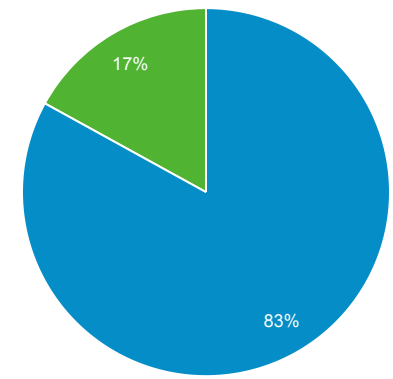

Επισκόπηση κοινού

1 Οκτ 2021 - 31 Οκτ 2021

Όλοι οι χρήστες
100,00% Χρήστες

Επισκόπηση

| | | | |
|-----------------------------------|---|--|---|
| Χρήστες 3.657 | Νέοι χρήστες 3.386 | Περίοδοι σύνδεσης 4.569 | Αριθμός περιόδων σύνδεσης ανά χρήστη 1,25 |
| Προβολές σελίδας 18.130 | Σελίδες / περίοδο σύνδεσης 3,97 | Μέση διάρκεια περιόδου σύνδεσης 00:02:18 | Ποσοστό εγκατάλειψης 45,31% |

■ New Visitor ■ Returning Visitor

| Χώρα | Χρήστες | % Χρήστες |
|--------------------|---------|-----------|
| 1. Greece | 3.334 | 91,02% |
| 2. Germany | 85 | 2,32% |
| 3. United States | 62 | 1,69% |
| 4. Cyprus | 59 | 1,61% |
| 5. United Kingdom | 17 | 0,46% |
| 6. Ireland | 15 | 0,41% |
| 7. Sweden | 14 | 0,38% |
| 8. Brazil | 13 | 0,35% |
| 9. (not set) | 13 | 0,35% |
| 10. Switzerland | 12 | 0,33% |