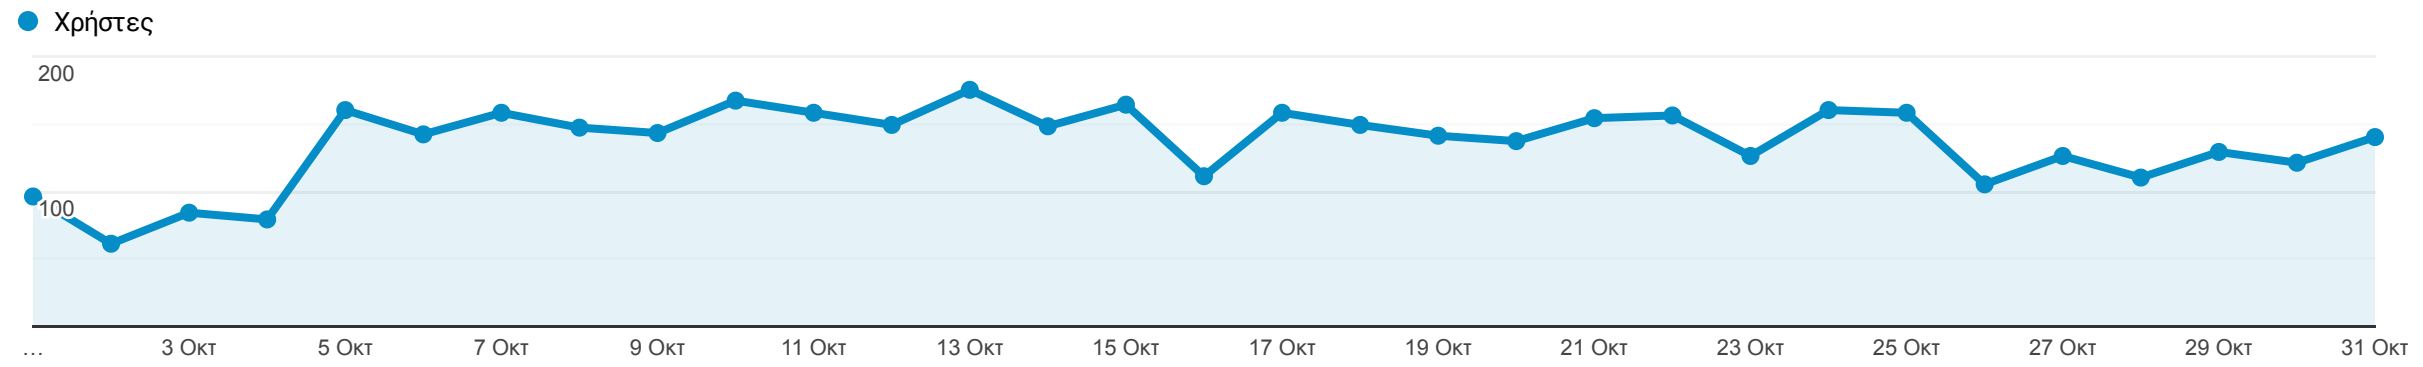

Επισκόπηση κοινού

1 Οκτ 2021 - 31 Οκτ 2021

Όλοι οι χρήστες
100,00% Χρήστες

Επισκόπηση

| | | | |
|-----------------------------------|---|--|---|
| Χρήστες 3.657 | Νέοι χρήστες 3.386 | Περίοδοι σύνδεσης 4.569 | Αριθμός περιόδων σύνδεσης ανά χρήστη 1,25 |
| Προβολές σελίδας 18.130 | Σελίδες / περίοδο σύνδεσης 3,97 | Μέση διάρκεια περιόδου σύνδεσης 00:02:18 | Ποσοστό εγκατάλειψης 45,31% |