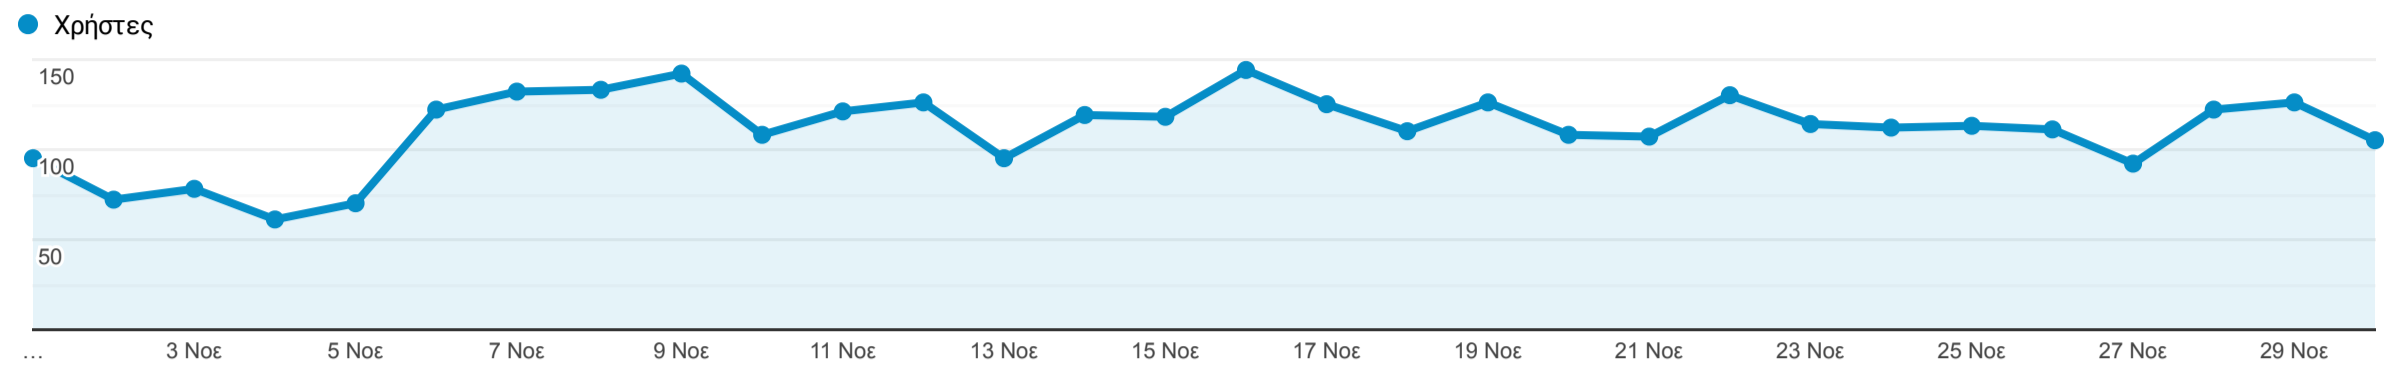

## Επισκόπηση κοινού

1 Νοε 2021 - 30 Νοε 2021

Όλοι οι χρήστες  
100,00% Χρήστες

### Επισκόπηση

Χρήστες <b>2.875</b>	Νέοι χρήστες <b>2.608</b>	Περίοδοι σύνδεσης <b>3.664</b>	Αριθμός περιόδων σύνδεσης ανά χρήστη <b>1,27</b>
Προβολές σελίδας <b>13.331</b>	Σελίδες / περίοδο σύνδεσης <b>3,64</b>	Μέση διάρκεια περιόδου σύνδεσης <b>00:02:10</b>	Ποσοστό εγκατάλειψης <b>47,87%</b>