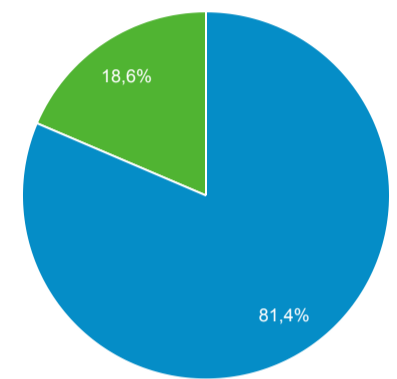

Χρήστες 2.875	Νέοι χρήστες 2.608	Περίοδοι σύνδεσης 3.664	Αριθμός περιόδων σύνδεσης ανά χρήστη 1,27
Προβολές σελίδας 13.331	Σελίδες / περίοδο σύνδεσης 3,64	Μέση διάρκεια περιόδου σύνδεσης 00:02:10	Ποσοστό εγκατάλειψης 47,87%

New Visitor Returning Visitor