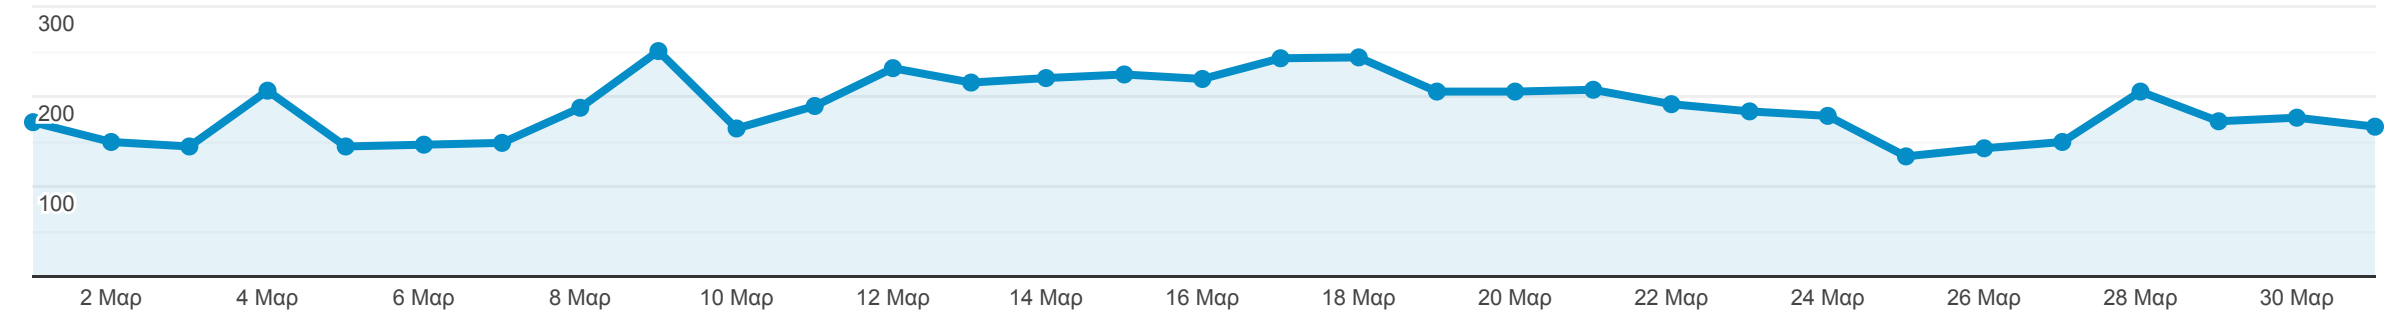

Επισκόπηση κοινού

1 Μαρ 2022 - 31 Μαρ 2022

Όλοι οι χρήστες
100,00% Χρήστες

Επισκόπηση

Χρήστες