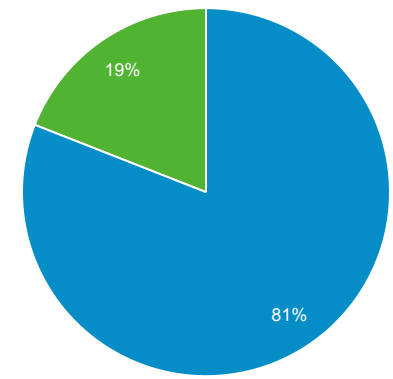

Ποσοστό εγκατάλειψης

48,14%

■ New Visitor ■ Returning Visitor