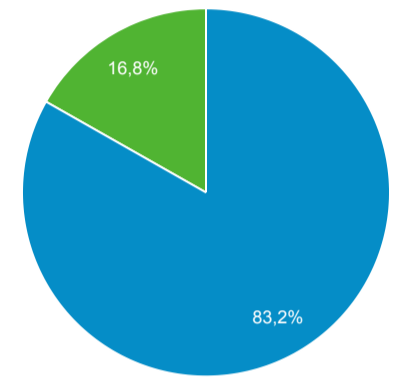

Επισκόπηση κοινού

1 Μαΐ 2022 - 31 Μαΐ 2022

Όλοι οι χρήστες
100,00% Χρήστες

Επισκόπηση

Χρήστες

Χρήστες 3.876	Νέοι χρήστες 3.629	Περίοδοι σύνδεσης 4.839	Αριθμός περιόδων σύνδεσης ανά χρήστη 1,25
Προβολές σελίδας 14.662	Σελίδες / περίοδο σύνδεσης 3,03	Μέση διάρκεια περιόδου σύνδεσης 00:01:49	Ποσοστό εγκατάλειψης 51,33%

New Visitor Returning Visitor

Χώρα	Χρήστες	% Χρήστες
1. Greece	3.565	91,86%
2. Germany	84	2,16%
3. Cyprus	70	1,80%
4. United States	44	1,13%
5. United Kingdom	27	0,70%
6. Sweden	11	0,28%
7. Ireland	7	0,18%
8. Australia	6	0,15%
9. Switzerland	6	0,15%
10. Norway	5	0,13%