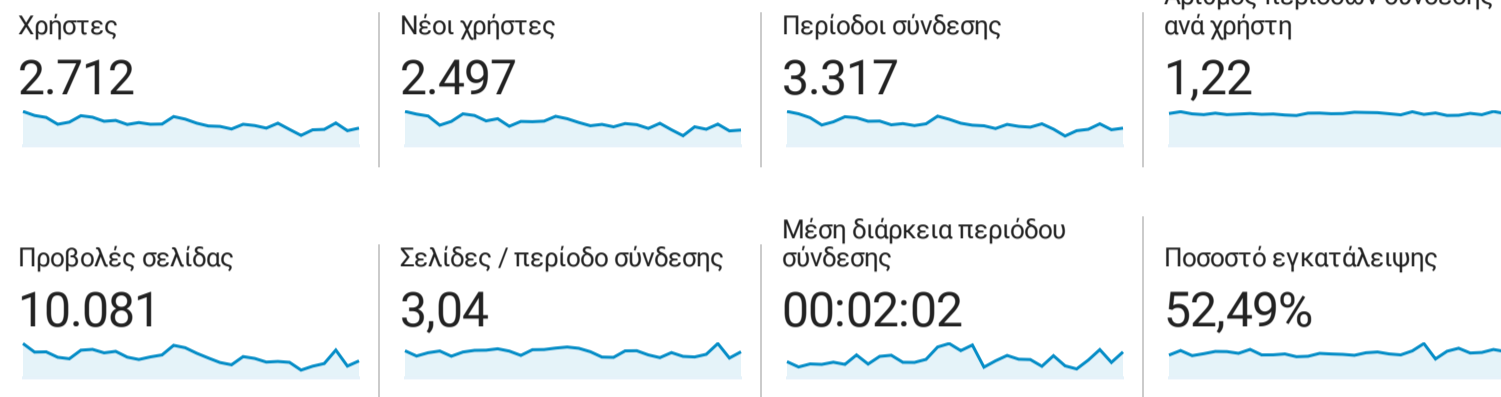

## Επισκόπηση κοινού

1 Ιουν 2022 - 30 Ιουν 2022

Όλοι οι χρήστες  
100,00% Χρήστες

### Επισκόπηση

■ New Visitor ■ Returning Visitor

Χώρα	Χρήστες	% Χρήστες
1.  Greece	2.420	89,04%
2.  Germany	80	2,94%
3.  Cyprus	61	2,24%
4.  United States	51	1,88%
5.  United Kingdom	22	0,81%
6.  Switzerland	11	0,40%
7.  France	11	0,40%
8.  Netherlands	9	0,33%
9.  Sweden	7	0,26%
10.  Austria	6	0,22%