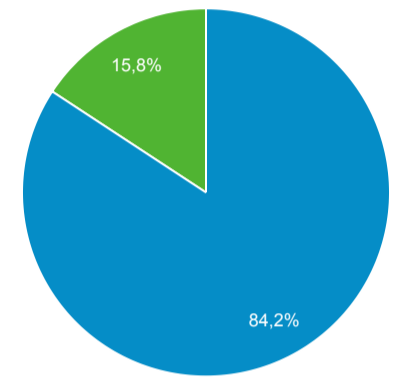

## Επισκόπηση κοινού

1 Ιουν 2022 - 30 Ιουν 2022

Όλοι οι χρήστες  
100,00% Χρήστες

### Επισκόπηση

■ New Visitor ■ Returning Visitor

Χώρα	Χρήστες	% Χρήστες
1.  Greece	2.420	89,04%
2.  Germany	80	2,94%
3.  Cyprus	61	2,24%
4.  United States	51	1,88%
5.  United Kingdom	22	0,81%
6.  Switzerland	11	0,40%
7.  France	11	0,40%
8.  Netherlands	9	0,33%
9.  Sweden	7	0,26%
10.  Austria	6	0,22%