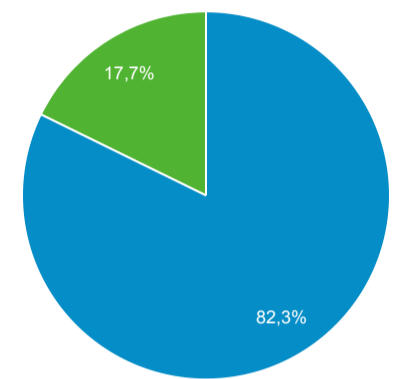

Χρήστες 5.143	Νέοι χρήστες 4.808	Περίοδοι σύνδεσης 6.582	Αριθμός περιόδων σύνδεσης ανά χρήστη 1,28
Προβολές σελίδας 25.533	Σελίδες / περίοδο σύνδεσης 3,88	Μέση διάρκεια περιόδου σύνδεσης 00:02:35	Ποσοστό εγκατάλειψης 46,87%

New Visitor Returning Visitor