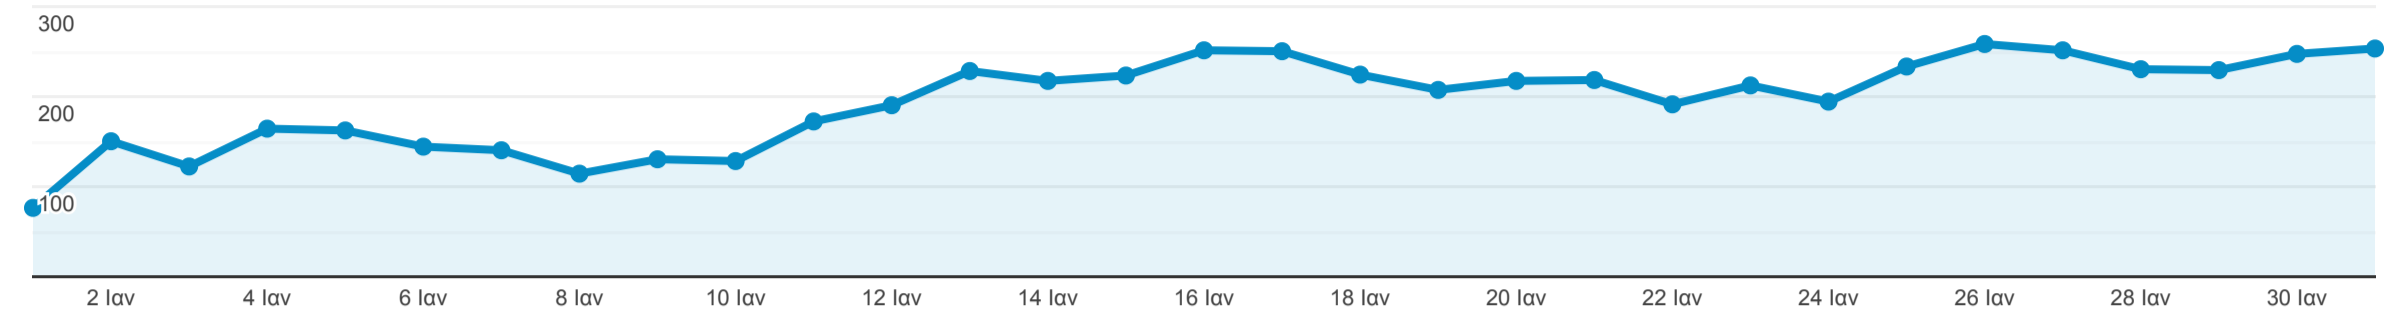

## Επισκόπηση κοινού

1 Ιαν 2022 - 31 Ιαν 2022

Όλοι οι χρήστες  
100,00% Χρήστες

### Επισκόπηση

Χρήστες

Χρήστες <b>5.143</b>	Νέοι χρήστες <b>4.808</b>	Περίοδοι σύνδεσης <b>6.582</b>	Αριθμός περιόδων σύνδεσης ανά χρήστη <b>1,28</b>
Προβολές σελίδας <b>25.533</b>	Σελίδες / περίοδο σύνδεσης <b>3,88</b>	Μέση διάρκεια περιόδου σύνδεσης <b>00:02:35</b>	Ποσοστό εγκατάλειψης <b>46,87%</b>