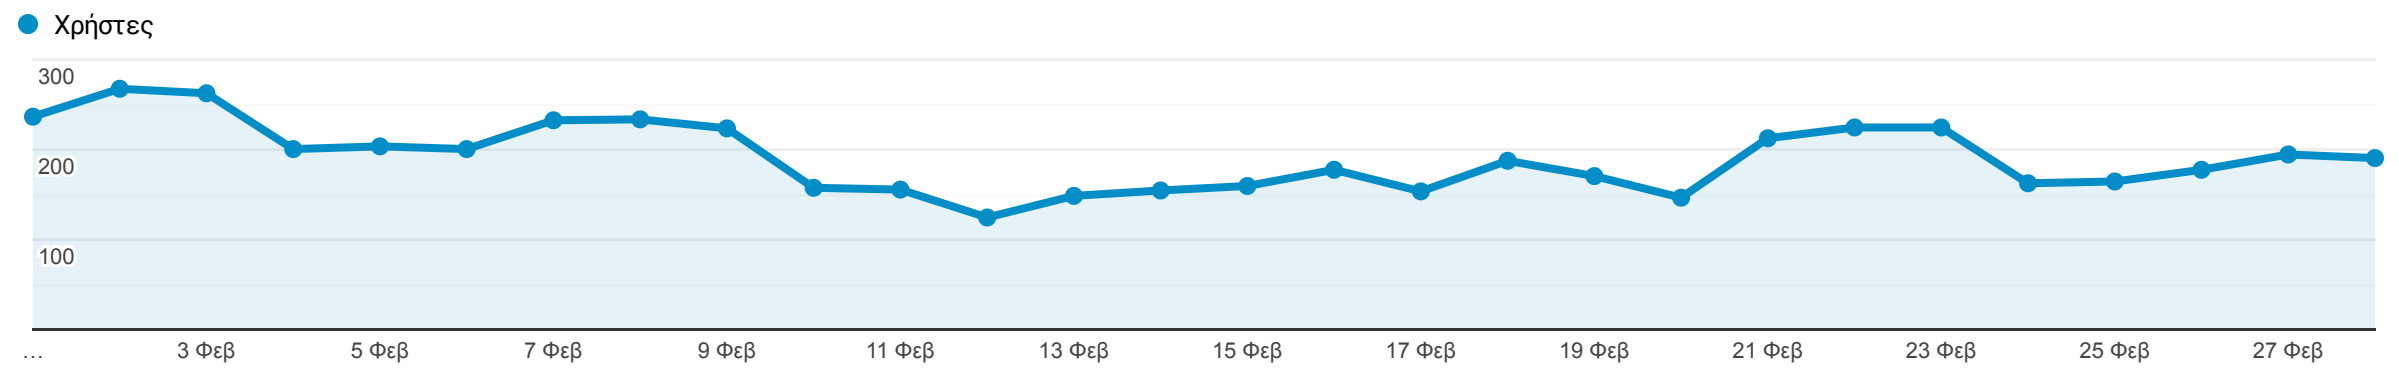

Επισκόπηση κοινού

1 Φεβ 2022 - 28 Φεβ 2022

Όλοι οι χρήστες
100,00% Χρήστες

Επισκόπηση

Χρήστες 4.546	Νέοι χρήστες 4.140	Περίοδοι σύνδεσης 5.916	Αριθμός περιόδων σύνδεσης ανά χρήστη 1,30
Προβολές σελίδας 19.310	Σελίδες / περίοδο σύνδεσης 3,26	Μέση διάρκεια περιόδου σύνδεσης 00:02:18	Ποσοστό εγκατάλειψης 50,78%