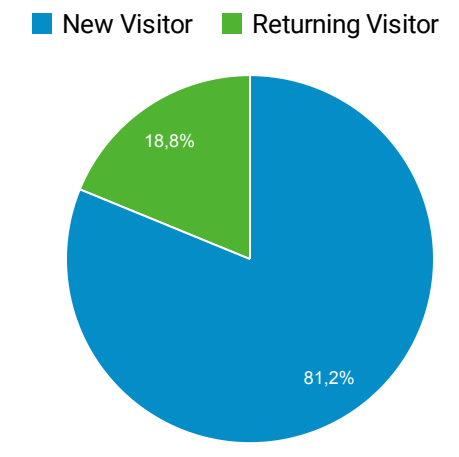

Επισκόπηση κοινού

1 Φεβ 2022 - 28 Φεβ 2022

Όλοι οι χρήστες
100,00% Χρήστες

Επισκόπηση

Χρήστες 4.546	Νέοι χρήστες 4.140	Περίοδοι σύνδεσης 5.916	Αριθμός περιόδων σύνδεσης ανά χρήστη 1,30
Προβολές σελίδας 19.310	Σελίδες / περίοδο σύνδεσης 3,26	Μέση διάρκεια περιόδου σύνδεσης 00:02:18	Ποσοστό εγκατάλειψης 50,78%