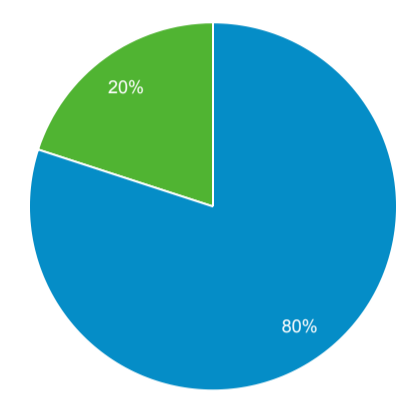

Επισκόπηση κοινού

1 Δεκ 2021 - 31 Δεκ 2021

Όλοι οι χρήστες
100,00% Χρήστες

Επισκόπηση

<p>Χρήστες</p> <p>2.481</p>	<p>Νέοι χρήστες</p> <p>2.225</p>	<p>Περίοδοι σύνδεσης</p> <p>3.225</p>	<p>Αριθμός περιόδων σύνδεσης ανά χρήστη</p> <p>1,30</p>
<p>Προβολές σελίδας</p> <p>12.266</p>	<p>Σελίδες / περίοδο σύνδεσης</p> <p>3,80</p>	<p>Μέση διάρκεια περιόδου σύνδεσης</p> <p>00:02:52</p>	<p>Ποσοστό εγκατάλειψης</p> <p>47,22%</p>

■ New Visitor ■ Returning Visitor

Χώρα	Χρήστες	% Χρήστες
1. 🇬🇷 Greece	2.241	90,18%
2. 🇺🇸 United States	63	2,54%
3. 🇩🇪 Germany	47	1,89%
4. 🇨🇾 Cyprus	29	1,17%
5. 🇬🇧 United Kingdom	24	0,97%
6. 🇮🇪 Ireland	15	0,60%
7. 🇧🇷 Brazil	10	0,40%
8. 🇳🇱 Netherlands	7	0,28%
9. 🇸🇪 Sweden	7	0,28%
10. (not set)	7	0,28%