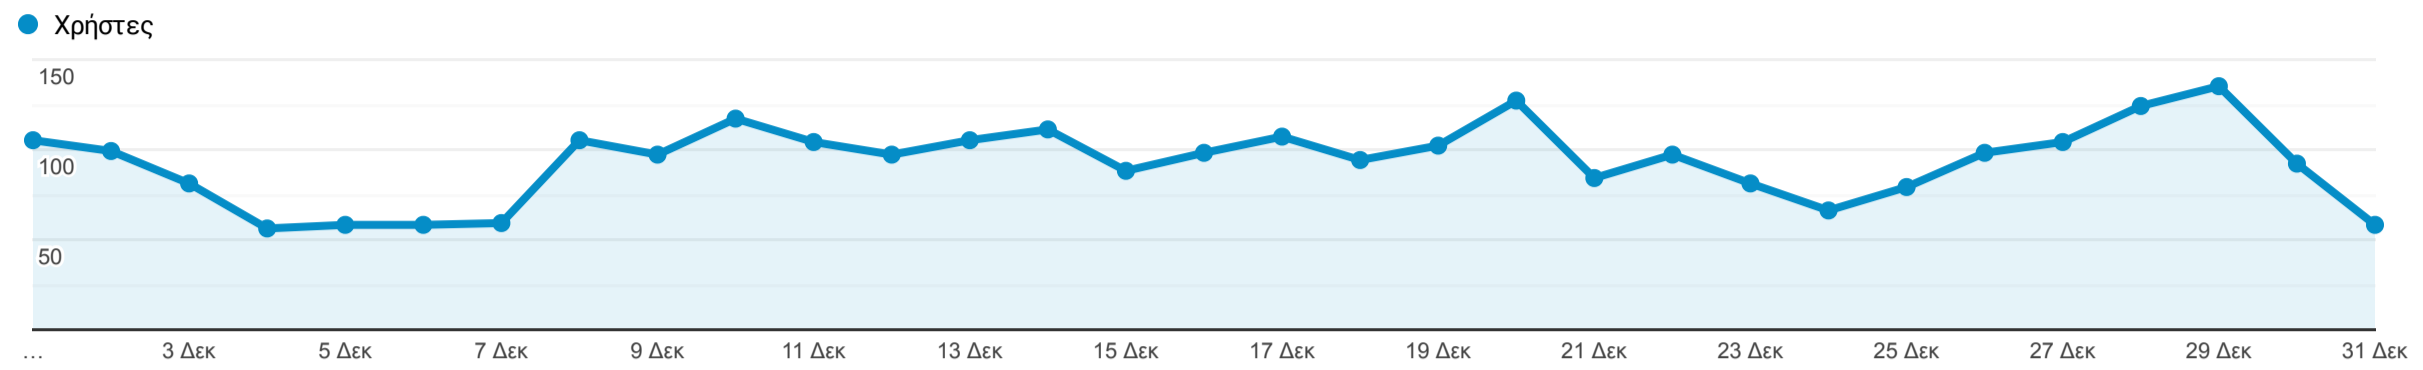

Επισκόπηση κοινού

1 Δεκ 2021 - 31 Δεκ 2021

Όλοι οι χρήστες
100,00% Χρήστες

Επισκόπηση

<p>Χρήστες</p> <p>2.481</p>	<p>Νέοι χρήστες</p> <p>2.225</p>	<p>Περίοδοι σύνδεσης</p> <p>3.225</p>	<p>Αριθμός περιόδων σύνδεσης ανά χρήστη</p> <p>1,30</p>
<p>Προβολές σελίδας</p> <p>12.266</p>	<p>Σελίδες / περίοδο σύνδεσης</p> <p>3,80</p>	<p>Μέση διάρκεια περιόδου σύνδεσης</p> <p>00:02:52</p>	<p>Ποσοστό εγκατάλειψης</p> <p>47,22%</p>

■ New Visitor ■ Returning Visitor

Χώρα	Χρήστες	% Χρήστες
1. 🇬🇷 Greece	2.241	90,18%
2. 🇺🇸 United States	63	2,54%
3. 🇩🇪 Germany	47	1,89%
4. 🇨🇾 Cyprus	29	1,17%
5. 🇬🇧 United Kingdom	24	0,97%
6. 🇮🇪 Ireland	15	0,60%
7. 🇧🇷 Brazil	10	0,40%
8. 🇳🇱 Netherlands	7	0,28%
9. 🇸🇪 Sweden	7	0,28%
10. (not set)	7	0,28%