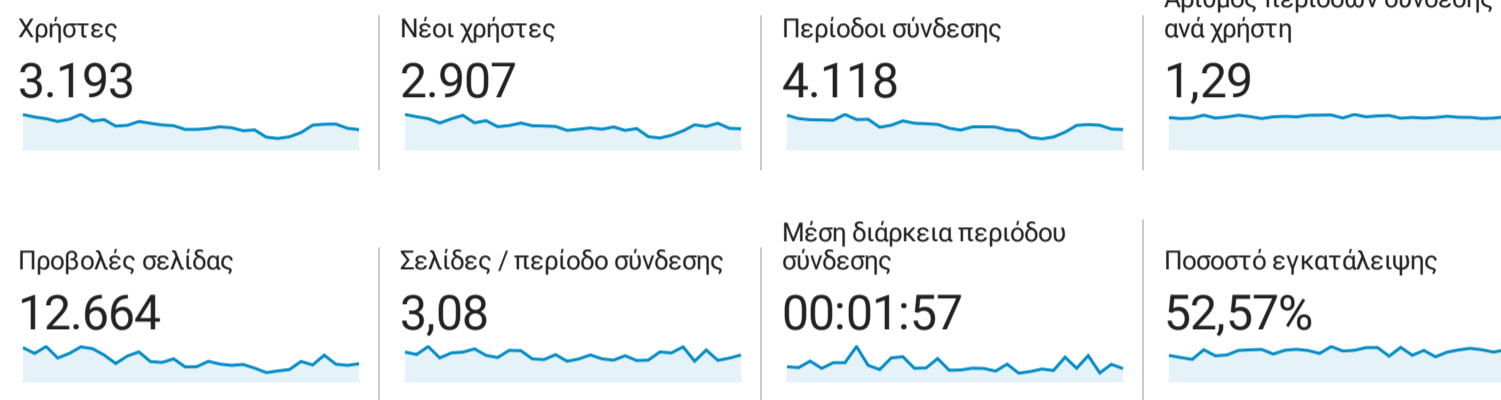

Επισκόπηση κοινού

1 Απρ 2022 - 30 Απρ 2022

Όλοι οι χρήστες
100,00% Χρήστες

Επισκόπηση

New Visitor Returning Visitor

Χώρα

Χώρα	Χρήστες	% Χρήστες
1. Greece	2.903	90,69%
2. Germany	77	2,41%
3. Cyprus	61	1,91%
4. (not set)	37	1,16%
5. United States	31	0,97%
6. United Kingdom	15	0,47%
7. Sweden	7	0,22%
8. Switzerland	6	0,19%
9. Ireland	6	0,19%
10. Netherlands	6	0,19%