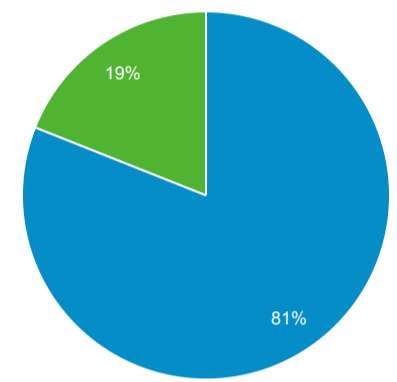

Επισκόπηση κοινού

1 Απρ 2022 - 30 Απρ 2022

Όλοι οι χρήστες
100,00% Χρήστες

Επισκόπηση

New Visitor Returning Visitor

Χώρα

Χώρα	Χρήστες	% Χρήστες
1. Greece	2.903	90,69%
2. Germany	77	2,41%
3. Cyprus	61	1,91%
4. (not set)	37	1,16%
5. United States	31	0,97%
6. United Kingdom	15	0,47%
7. Sweden	7	0,22%
8. Switzerland	6	0,19%
9. Ireland	6	0,19%
10. Netherlands	6	0,19%