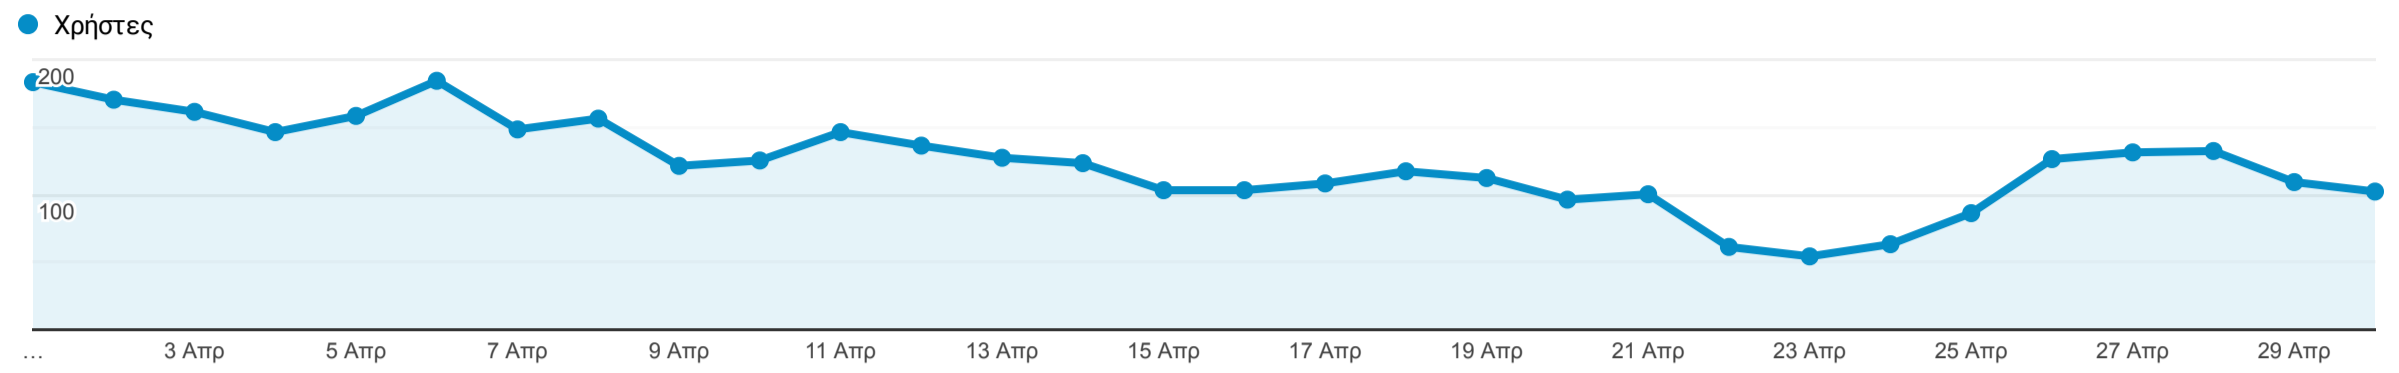

Επισκόπηση κοινού

1 Απρ 2022 - 30 Απρ 2022

Όλοι οι χρήστες
100,00% Χρήστες

Επισκόπηση

New Visitor Returning Visitor

Χώρα

Χώρα	Χρήστες	% Χρήστες
1. Greece	2.903	90,69%
2. Germany	77	2,41%
3. Cyprus	61	1,91%
4. (not set)	37	1,16%
5. United States	31	0,97%
6. United Kingdom	15	0,47%
7. Sweden	7	0,22%
8. Switzerland	6	0,19%
9. Ireland	6	0,19%
10. Netherlands	6	0,19%