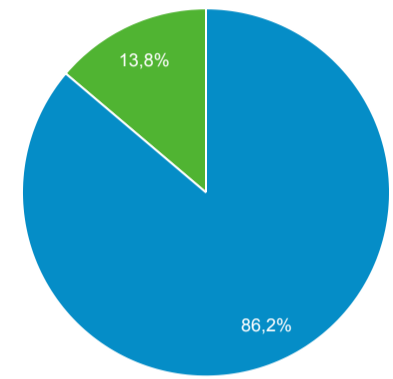

Επισκόπηση κοινού

1 Αυγ 2021 - 31 Αυγ 2021

Όλοι οι χρήστες
100,00% Χρήστες

Επισκόπηση

<p>Χρήστες</p> <p>1.528</p>	<p>Νέοι χρήστες</p> <p>1.429</p>	<p>Περίοδοι σύνδεσης</p> <p>1.888</p>	<p>Αριθμός περιόδων σύνδεσης ανά χρήστη</p> <p>1,24</p>
<p>Προβολές σελίδας</p> <p>6.302</p>	<p>Σελίδες / περίοδο σύνδεσης</p> <p>3,34</p>	<p>Μέση διάρκεια περιόδου σύνδεσης</p> <p>00:02:23</p>	<p>Ποσοστό εγκατάλειψης</p> <p>50,21%</p>

■ New Visitor ■ Returning Visitor

Χώρα	Χρήστες	% Χρήστες
1. 🇬🇷 Greece	1.364	89,15%
2. 🇩🇪 Germany	57	3,73%
3. 🇺🇸 United States	30	1,96%
4. 🇨🇵 Cyprus	25	1,63%
5. 🇬🇧 United Kingdom	18	1,18%
6. 🇸🇪 Sweden	7	0,46%
7. 🇦🇱 Albania	4	0,26%
8. 🇮🇪 Ireland	4	0,26%
9. 🇮🇳 India	3	0,20%
10. 🇳🇱 Netherlands	3	0,20%