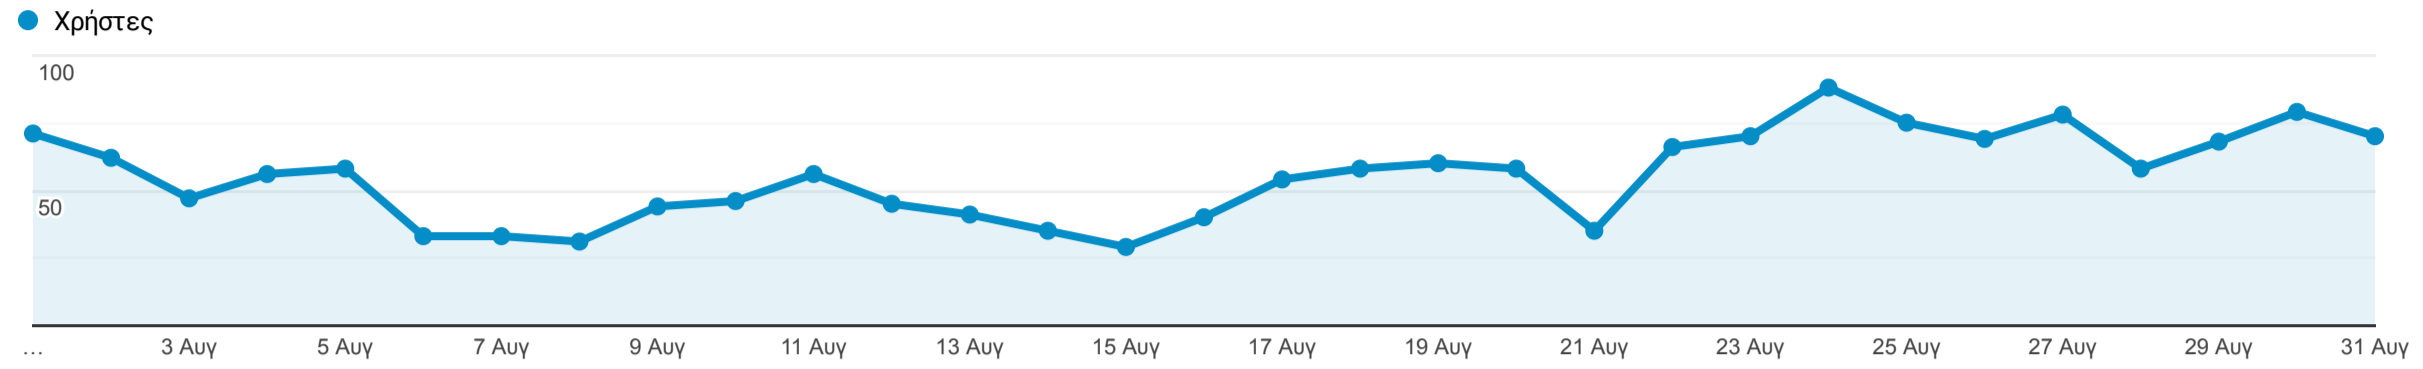

Επισκόπηση κοινού

1 Αυγ 2021 - 31 Αυγ 2021

Όλοι οι χρήστες
100,00% Χρήστες

Επισκόπηση

<p>Χρήστες</p> <p>1.528</p>	<p>Νέοι χρήστες</p> <p>1.429</p>	<p>Περίοδοι σύνδεσης</p> <p>1.888</p>	<p>Αριθμός περιόδων σύνδεσης ανά χρήστη</p> <p>1,24</p>
<p>Προβολές σελίδας</p> <p>6.302</p>	<p>Σελίδες / περίοδο σύνδεσης</p> <p>3,34</p>	<p>Μέση διάρκεια περιόδου σύνδεσης</p> <p>00:02:23</p>	<p>Ποσοστό εγκατάλειψης</p> <p>50,21%</p>

■ New Visitor ■ Returning Visitor

Χώρα	Χρήστες	% Χρήστες
1. 🇬🇷 Greece	1.364	89,15%
2. 🇩🇪 Germany	57	3,73%
3. 🇺🇸 United States	30	1,96%
4. 🇨🇵 Cyprus	25	1,63%
5. 🇬🇧 United Kingdom	18	1,18%
6. 🇸🇪 Sweden	7	0,46%
7. 🇦🇱 Albania	4	0,26%
8. 🇮🇪 Ireland	4	0,26%
9. 🇮🇳 India	3	0,20%
10. 🇳🇱 Netherlands	3	0,20%