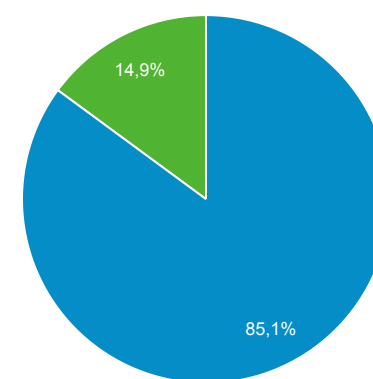

Επισκόπηση κοινού

1 Ιαν 2022 - 31 Δεκ 2022

Όλοι οι χρήστες
100,00% Χρήστες

Επισκόπηση

■ New Visitor ■ Returning Visitor

Χώρα	Χρήστες	% Χρήστες
1. Greece	30.968	89,57%
2. Germany	851	2,46%
3. Cyprus	802	2,32%
4. United States	450	1,30%
5. United Kingdom	277	0,80%
6. (not set)	152	0,44%
7. Sweden	119	0,34%
8. Ireland	103	0,30%
9. Netherlands	89	0,26%
10. Switzerland	85	0,25%