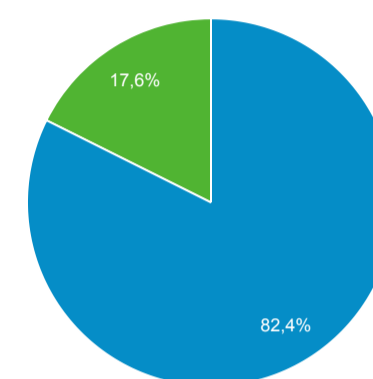

Επισκόπηση κοινού

1 Ιαν 2021 - 31 Δεκ 2021

Όλοι οι χρήστες
100,00% Χρήστες

Επισκόπηση

<p>Χρήστες</p> <p>34.158</p>	<p>Νέοι χρήστες</p> <p>33.889</p>	<p>Περίοδοι σύνδεσης</p> <p>48.019</p>	<p>Αριθμός περιόδων σύνδεσης ανά χρήστη</p> <p>1,41</p>
<p>Προβολές σελίδας</p> <p>183.282</p>	<p>Σελίδες / περίοδο σύνδεσης</p> <p>3,82</p>	<p>Μέση διάρκεια περιόδου σύνδεσης</p> <p>00:02:24</p>	<p>Ποσοστό εγκατάλειψης</p> <p>47,29%</p>

■ New Visitor ■ Returning Visitor

Χώρα

Χώρα	Χρήστες	% Χρήστες
1. Greece	30.757	90,04%
2. Cyprus	926	2,71%
3. United States	757	2,22%
4. Germany	669	1,96%
5. United Kingdom	224	0,66%
6. (not set)	109	0,32%
7. Sweden	106	0,31%
8. Ireland	102	0,30%
9. Netherlands	63	0,18%
10. Switzerland	62	0,18%