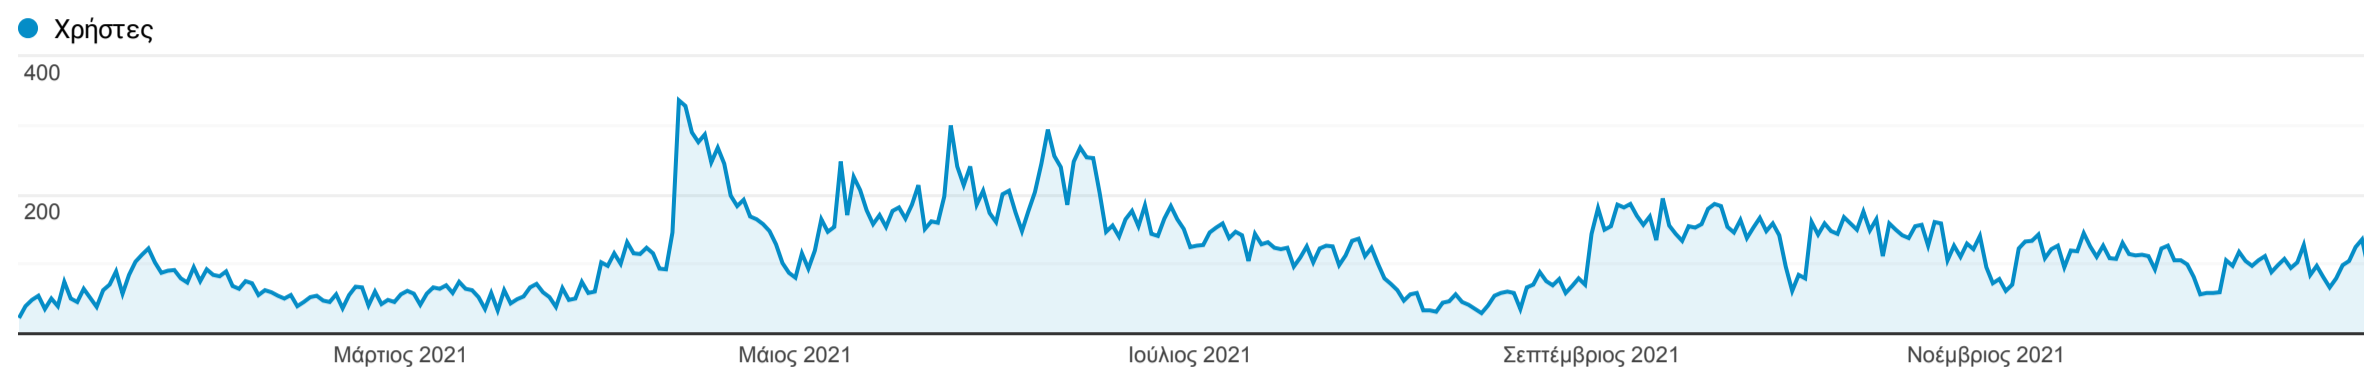

Επισκόπηση κοινού

1 Ιαν 2021 - 31 Δεκ 2021

Όλοι οι χρήστες
100,00% Χρήστες

Επισκόπηση

<p>Χρήστες</p> <p>34.158</p>	<p>Νέοι χρήστες</p> <p>33.889</p>	<p>Περίοδοι σύνδεσης</p> <p>48.019</p>	<p>Αριθμός περιόδων σύνδεσης ανά χρήστη</p> <p>1,41</p>
<p>Προβολές σελίδας</p> <p>183.282</p>	<p>Σελίδες / περίοδο σύνδεσης</p> <p>3,82</p>	<p>Μέση διάρκεια περιόδου σύνδεσης</p> <p>00:02:24</p>	<p>Ποσοστό εγκατάλειψης</p> <p>47,29%</p>