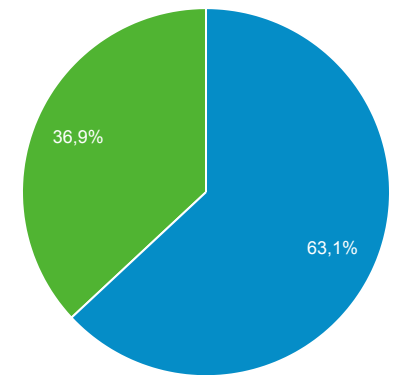

Επισκόπηση κοινού

1 Φεβ 2021 - 28 Φεβ 2021

Όλοι οι χρήστες
100,00% Χρήστες

Επισκόπηση

Χρήστες 1.267	Νέοι χρήστες 1.116	Περίοδοι σύνδεσης 2.145	Αριθμός περιόδων σύνδεσης ανά χρήστη 1,69
Προβολές σελίδας 8.159	Σελίδες / περίοδο σύνδεσης 3,80	Μέση διάρκεια περιόδου σύνδεσης 00:03:02	Ποσοστό εγκατάλειψης 49,37%

■ New Visitor ■ Returning Visitor

Χώρα	Χρήστες	% Χρήστες
1. 🇬🇷 Greece	1.166	92,03%
2. 🇩🇪 Germany	25	1,97%
3. 🇺🇸 United States	25	1,97%
4. 🇨🇵 Cyprus	18	1,42%
5. 🇬🇧 United Kingdom	13	1,03%
6. (not set)	5	0,39%
7. 🇧🇪 Belgium	4	0,32%
8. 🇧🇬 Bulgaria	2	0,16%
9. 🇳🇴 Norway	2	0,16%
10. 🇸🇪 Sweden	2	0,16%