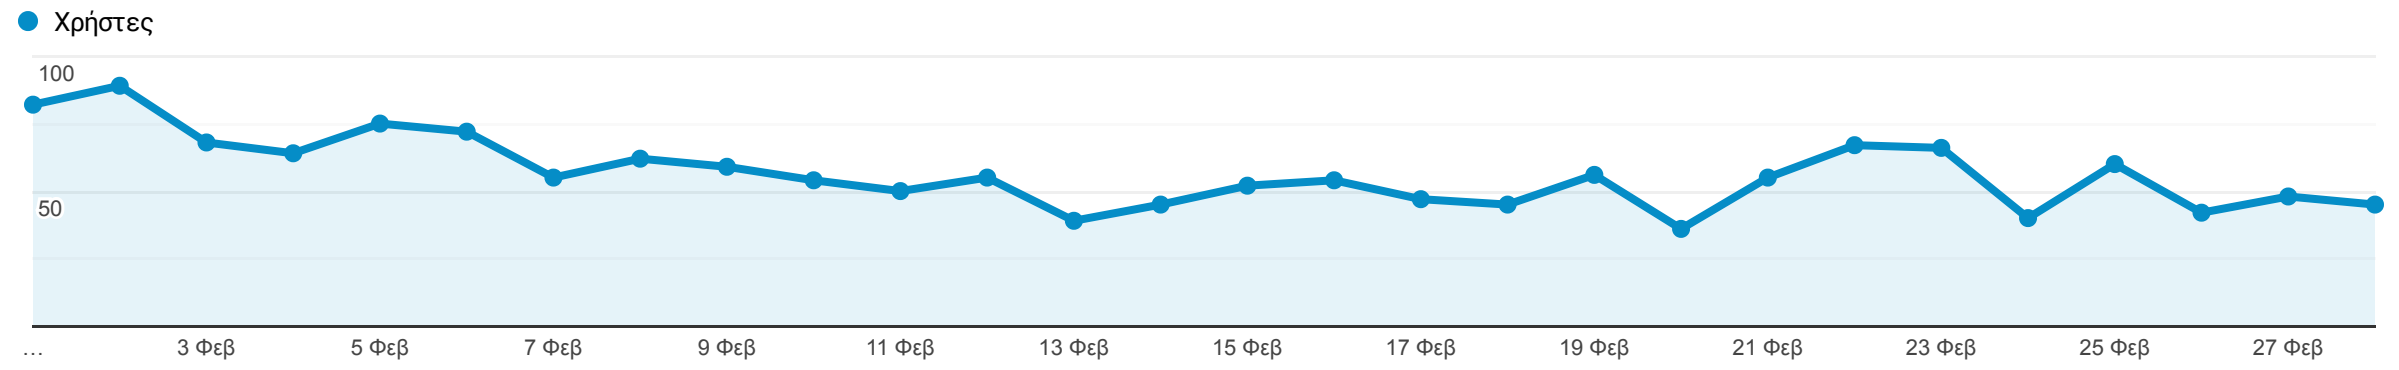

Επισκόπηση κοινού

1 Φεβ 2021 - 28 Φεβ 2021

Όλοι οι χρήστες
100,00% Χρήστες

Επισκόπηση

Χρήστες 1.267	Νέοι χρήστες 1.116	Περίοδοι σύνδεσης 2.145	Αριθμός περιόδων σύνδεσης ανά χρήστη 1,69
Προβολές σελίδας 8.159	Σελίδες / περίοδο σύνδεσης 3,80	Μέση διάρκεια περιόδου σύνδεσης 00:03:02	Ποσοστό εγκατάλειψης 49,37%

■ New Visitor ■ Returning Visitor

Χώρα	Χρήστες	% Χρήστες
1. 🇬🇷 Greece	1.166	92,03%
2. 🇩🇪 Germany	25	1,97%
3. 🇺🇸 United States	25	1,97%
4. 🇨🇵 Cyprus	18	1,42%
5. 🇬🇧 United Kingdom	13	1,03%
6. (not set)	5	0,39%
7. 🇧🇪 Belgium	4	0,32%
8. 🇧🇬 Bulgaria	2	0,16%
9. 🇳🇴 Norway	2	0,16%
10. 🇸🇪 Sweden	2	0,16%