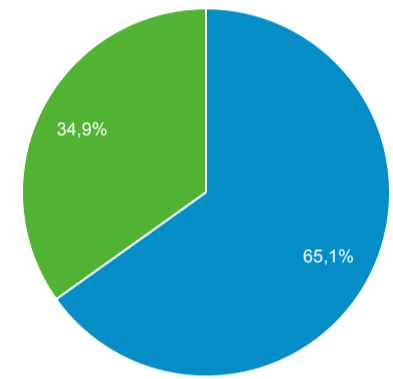

Επισκόπηση κοινού

1 Μαρ 2021 - 31 Μαρ 2021

Όλοι οι χρήστες
100,00% Χρήστες

Επισκόπηση

■ New Visitor ■ Returning Visitor

Χώρα	Χρήστες	% Χρήστες
1. Greece	1.305	90,37%
2. United States	45	3,12%
3. Germany	35	2,42%
4. (not set)	14	0,97%
5. Cyprus	8	0,55%
6. United Kingdom	7	0,48%
7. Switzerland	6	0,42%
8. Egypt	3	0,21%
9. Italy	3	0,21%
10. Bulgaria	2	0,14%