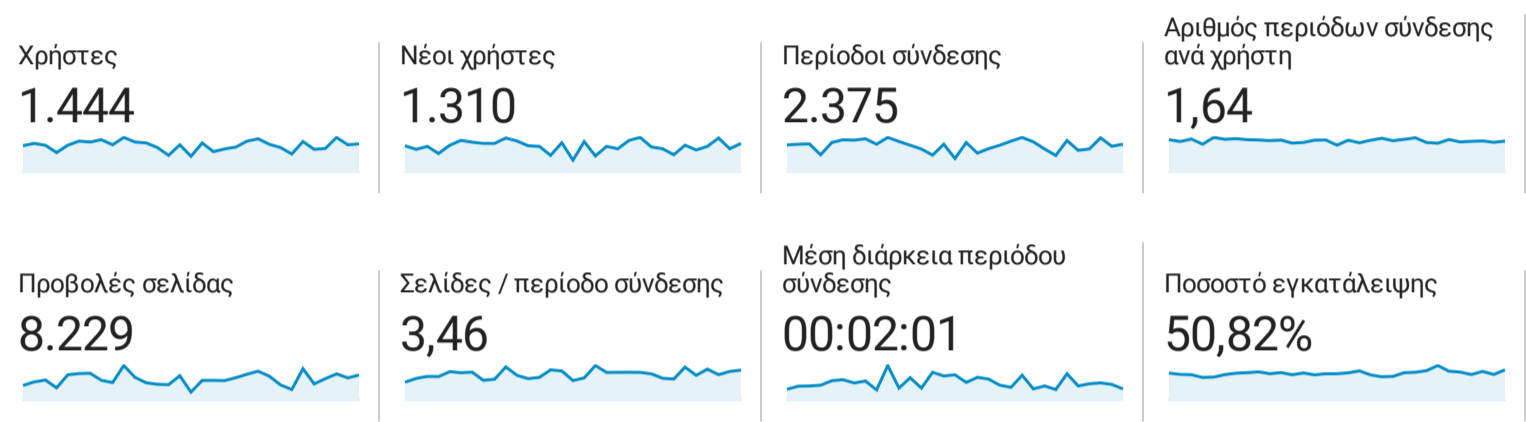

Επισκόπηση κοινού

1 Μαρ 2021 - 31 Μαρ 2021

Όλοι οι χρήστες
100,00% Χρήστες

Επισκόπηση

■ New Visitor ■ Returning Visitor

Χώρα	Χρήστες	% Χρήστες
1. Greece	1.305	90,37%
2. United States	45	3,12%
3. Germany	35	2,42%
4. (not set)	14	0,97%
5. Cyprus	8	0,55%
6. United Kingdom	7	0,48%
7. Switzerland	6	0,42%
8. Egypt	3	0,21%
9. Italy	3	0,21%
10. Bulgaria	2	0,14%