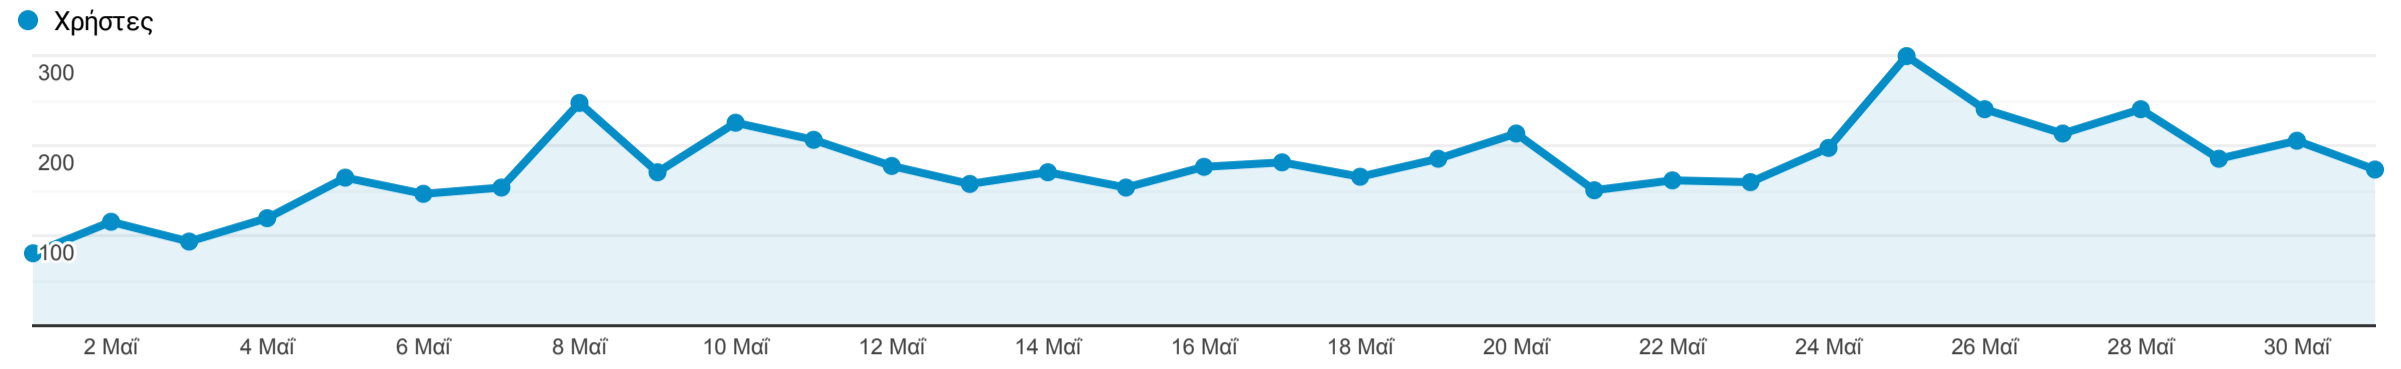

## Επισκόπηση κοινού

1 Μαΐ 2021 - 31 Μαΐ 2021

Όλοι οι χρήστες  
100,00% Χρήστες

### Επισκόπηση

Χρήστες  
4.696

Νέοι χρήστες  
4.292

Περίοδοι σύνδεσης  
5.996

Αριθμός περιόδων σύνδεσης  
ανά χρήστη  
1,28

Προβολές σελίδας  
22.441

Σελίδες / περίοδο σύνδεσης  
3,74

Μέση διάρκεια περιόδου  
σύνδεσης  
00:02:20