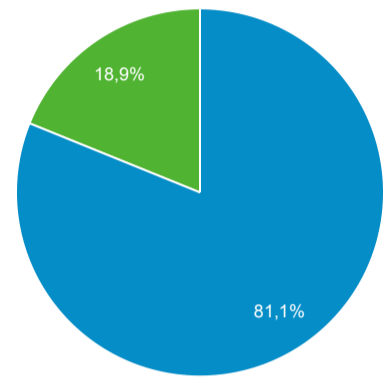

### Επισκόπηση

Χρήστες  
4.696

Νέοι χρήστες  
4.292

Περίοδοι σύνδεσης  
5.996

Αριθμός περιόδων σύνδεσης  
ανά χρήστη  
1,28

Προβολές σελίδας  
22.441

Σελίδες / περίοδο σύνδεσης  
3,74

Μέση διάρκεια περιόδου  
σύνδεσης  
00:02:20

Ποσοστό εγκατάλειψης  
47,23%

■ New Visitor ■ Returning Visitor