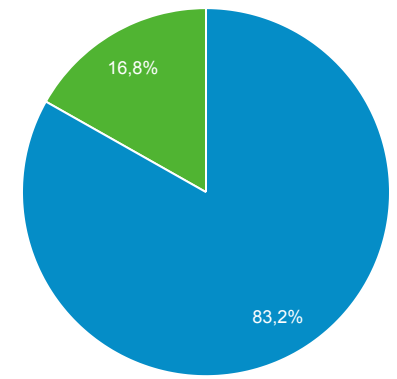

Επισκόπηση κοινού

1 Ιουν 2021 - 30 Ιουν 2021

Όλοι οι χρήστες
100,00% Χρήστες

Επισκόπηση

<p>Χρήστες</p> <p>5.054</p>	<p>Νέοι χρήστες</p> <p>4.686</p>	<p>Περίοδοι σύνδεσης</p> <p>6.222</p>	<p>Αριθμός περιόδων σύνδεσης ανά χρήστη</p> <p>1,23</p>
<p>Προβολές σελίδας</p> <p>21.981</p>	<p>Σελίδες / περίοδο σύνδεσης</p> <p>3,53</p>	<p>Μέση διάρκεια περιόδου σύνδεσης</p> <p>00:01:51</p>	<p>Ποσοστό εγκατάλειψης</p> <p>48,25%</p>

■ New Visitor ■ Returning Visitor

Χώρα	Χρήστες	% Χρήστες
1. 🇬🇷 Greece	4.177	82,58%
2. 🇨🇵 Cyprus	579	11,45%
3. 🇺🇸 United States	108	2,14%
4. 🇩🇪 Germany	67	1,32%
5. 🇬🇧 United Kingdom	30	0,59%
6. 🇸🇪 Sweden	16	0,32%
7. (not set)	16	0,32%
8. 🇮🇪 Ireland	15	0,30%
9. 🇳🇱 Netherlands	13	0,26%
10. 🇧🇪 Belgium	5	0,10%