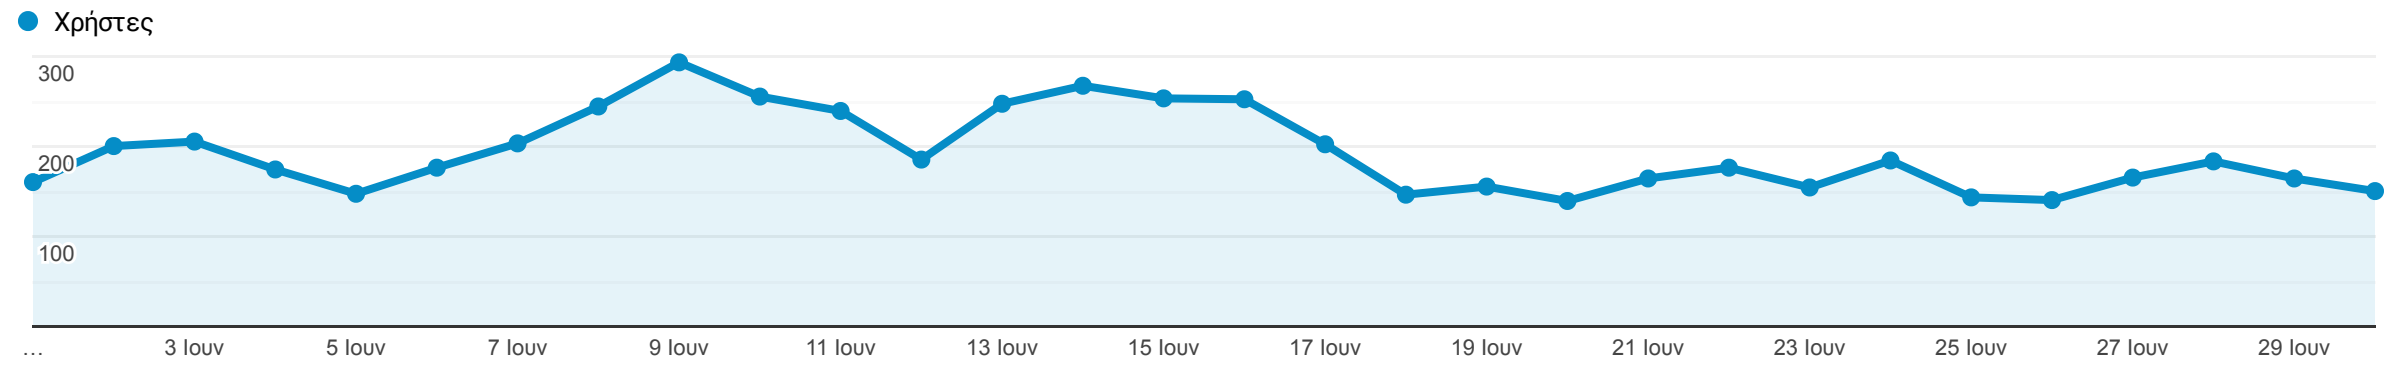

Επισκόπηση κοινού

1 Ιουν 2021 - 30 Ιουν 2021

Όλοι οι χρήστες
100,00% Χρήστες

Επισκόπηση

<p>Χρήστες</p> <p>5.054</p>	<p>Νέοι χρήστες</p> <p>4.686</p>	<p>Περίοδοι σύνδεσης</p> <p>6.222</p>	<p>Αριθμός περιόδων σύνδεσης ανά χρήστη</p> <p>1,23</p>
<p>Προβολές σελίδας</p> <p>21.981</p>	<p>Σελίδες / περίοδο σύνδεσης</p> <p>3,53</p>	<p>Μέση διάρκεια περιόδου σύνδεσης</p> <p>00:01:51</p>	<p>Ποσοστό εγκατάλειψης</p> <p>48,25%</p>

■ New Visitor ■ Returning Visitor

Χώρα	Χρήστες	% Χρήστες
1. 🇬🇷 Greece	4.177	82,58%
2. 🇨🇵 Cyprus	579	11,45%
3. 🇺🇸 United States	108	2,14%
4. 🇩🇪 Germany	67	1,32%
5. 🇬🇧 United Kingdom	30	0,59%
6. 🇸🇪 Sweden	16	0,32%
7. (not set)	16	0,32%
8. 🇮🇪 Ireland	15	0,30%
9. 🇳🇱 Netherlands	13	0,26%
10. 🇧🇪 Belgium	5	0,10%