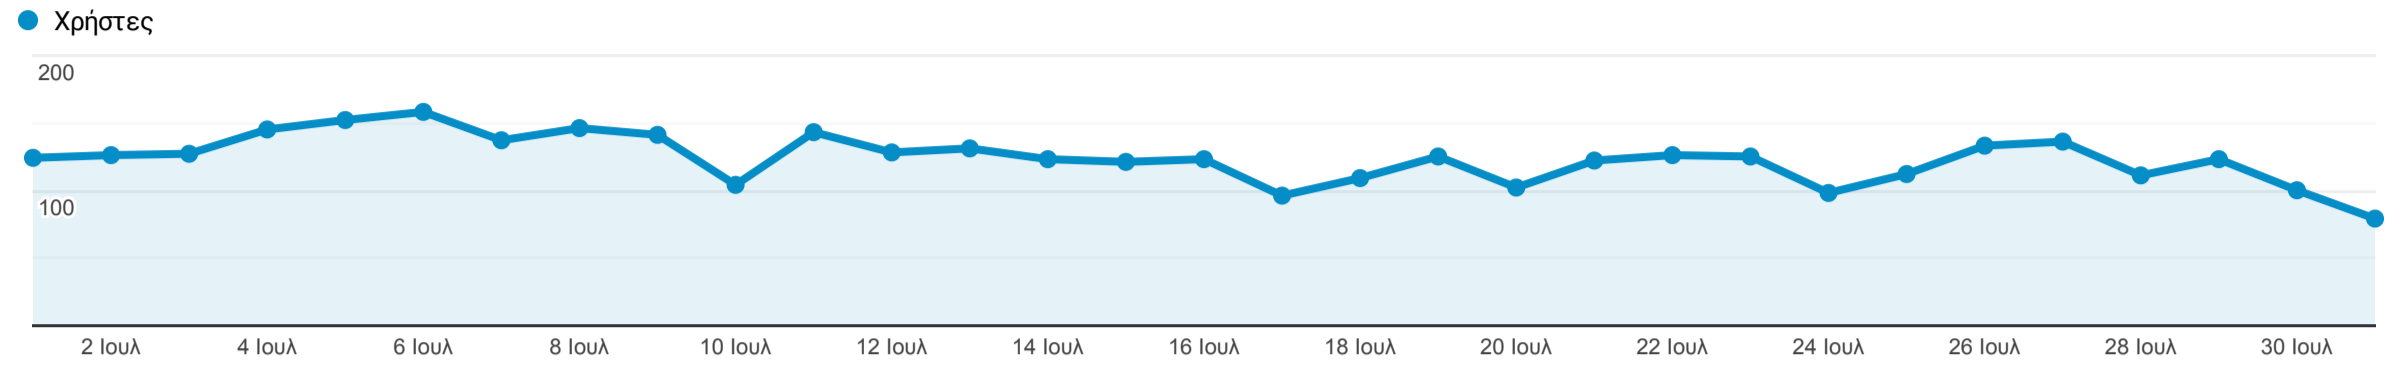

Επισκόπηση κοινού

1 Ιουλ 2021 - 31 Ιουλ 2021

Όλοι οι χρήστες
100,00% Χρήστες

Επισκόπηση

Χρήστες
3.361

Νέοι χρήστες
3.053

Περίοδοι σύνδεσης
4.084

Αριθμός περιόδων σύνδεσης
ανά χρήστη
1,22

Προβολές σελίδας
16.017

Σελίδες / περίοδο σύνδεσης
3,92

Μέση διάρκεια περιόδου
σύνδεσης
00:02:10

Ποσοστό εγκατάλειψης
46,43%

■ New Visitor ■ Returning Visitor

Χώρα

| Χώρα | Χρήστες | % Χρήστες |
|----------------------|---------|-----------|
| 1. 🇬🇷 Greece | 3.060 | 90,99% |
| 2. 🇺🇸 United States | 87 | 2,59% |
| 3. 🇩🇪 Germany | 55 | 1,64% |
| 4. 🇨🇵 Cyprus | 44 | 1,31% |
| 5. (not set) | 23 | 0,68% |
| 6. 🇸🇪 Sweden | 21 | 0,62% |
| 7. 🇬🇧 United Kingdom | 20 | 0,59% |
| 8. 🇮🇪 Ireland | 16 | 0,48% |
| 9. 🇨🇭 Switzerland | 6 | 0,18% |
| 10. 🇦🇱 Albania | 5 | 0,15% |