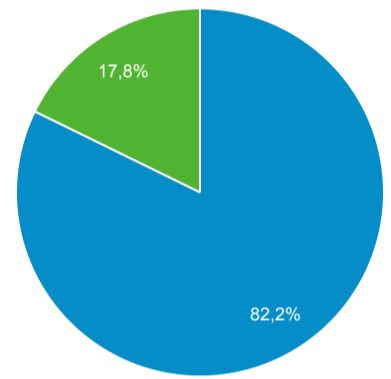

Επισκόπηση κοινού

1 Ιουλ 2021 - 31 Ιουλ 2021

Όλοι οι χρήστες
100,00% Χρήστες

Επισκόπηση

Χρήστες
3.361

Νέοι χρήστες
3.053

Περίοδοι σύνδεσης
4.084

Αριθμός περιόδων σύνδεσης
ανά χρήστη
1,22

Προβολές σελίδας
16.017

Σελίδες / περίοδο σύνδεσης
3,92

Μέση διάρκεια περιόδου
σύνδεσης
00:02:10

Ποσοστό εγκατάλειψης
46,43%

■ New Visitor ■ Returning Visitor

Χώρα

| Χώρα | Χρήστες | % Χρήστες |
|----------------------|---------|-----------|
| 1. 🇬🇷 Greece | 3.060 | 90,99% |
| 2. 🇺🇸 United States | 87 | 2,59% |
| 3. 🇩🇪 Germany | 55 | 1,64% |
| 4. 🇨🇵 Cyprus | 44 | 1,31% |
| 5. (not set) | 23 | 0,68% |
| 6. 🇸🇪 Sweden | 21 | 0,62% |
| 7. 🇬🇧 United Kingdom | 20 | 0,59% |
| 8. 🇮🇪 Ireland | 16 | 0,48% |
| 9. 🇨🇭 Switzerland | 6 | 0,18% |
| 10. 🇦🇱 Albania | 5 | 0,15% |