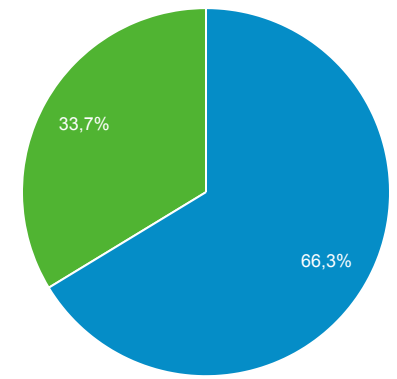

## Επισκόπηση κοινού

1 Ιαν 2021 - 31 Ιαν 2021

Όλοι οι χρήστες  
100,00% Χρήστες

### Επισκόπηση

■ New Visitor ■ Returning Visitor

Χώρα	Χρήστες	% Χρήστες
1. 🇬🇷 Greece	1.596	91,10%
2. 🇺🇸 United States	70	4,00%
3. 🇩🇪 Germany	33	1,88%
4. 🇬🇧 United Kingdom	19	1,08%
5. 🇨🇵 Cyprus	12	0,68%
6. 🇨🇭 Switzerland	4	0,23%
7. (not set)	4	0,23%
8. 🇧🇪 Belgium	3	0,17%
9. 🇨🇦 Canada	3	0,17%
10. 🇦🇪 United Arab Emirates	1	0,06%