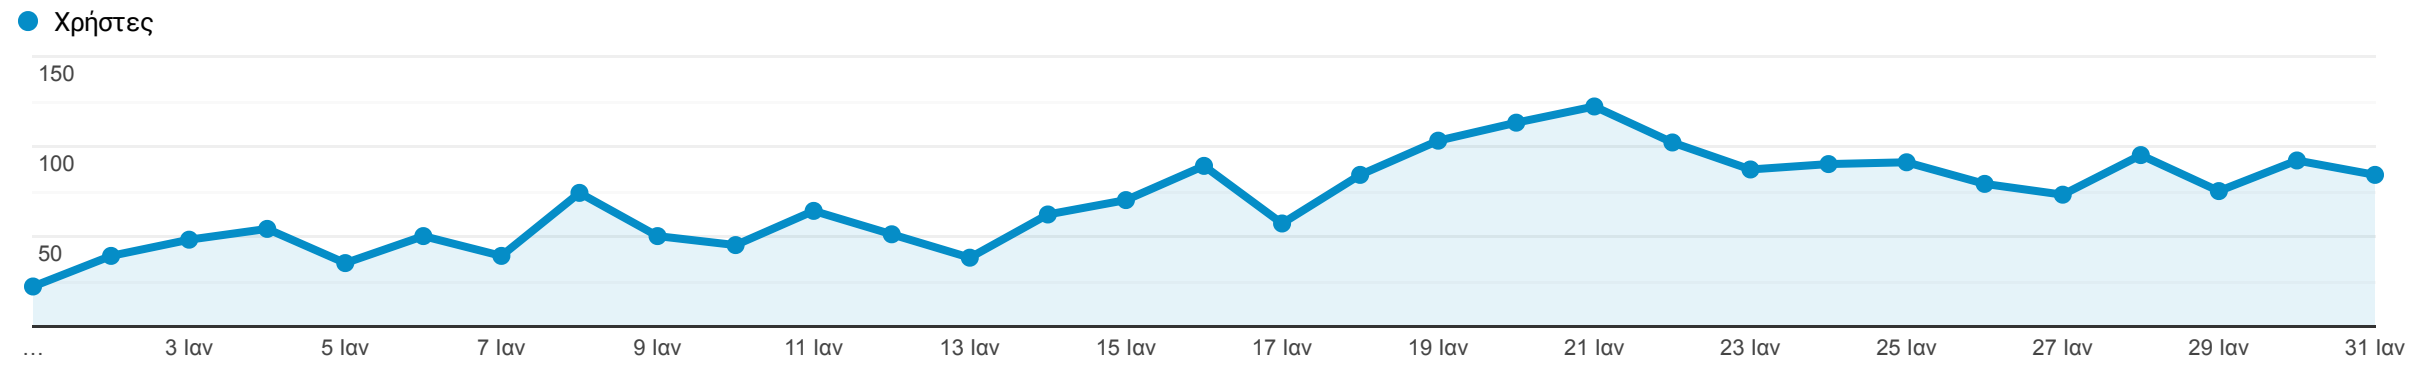

## Επισκόπηση κοινού

1 Ιαν 2021 - 31 Ιαν 2021

Όλοι οι χρήστες  
100,00% Χρήστες

### Επισκόπηση

■ New Visitor ■ Returning Visitor

Χώρα	Χρήστες	% Χρήστες
1. 🇬🇷 Greece	1.596	91,10%
2. 🇺🇸 United States	70	4,00%
3. 🇩🇪 Germany	33	1,88%
4. 🇬🇧 United Kingdom	19	1,08%
5. 🇨🇵 Cyprus	12	0,68%
6. 🇨🇭 Switzerland	4	0,23%
7. (not set)	4	0,23%
8. 🇧🇪 Belgium	3	0,17%
9. 🇨🇦 Canada	3	0,17%
10. 🇦🇪 United Arab Emirates	1	0,06%