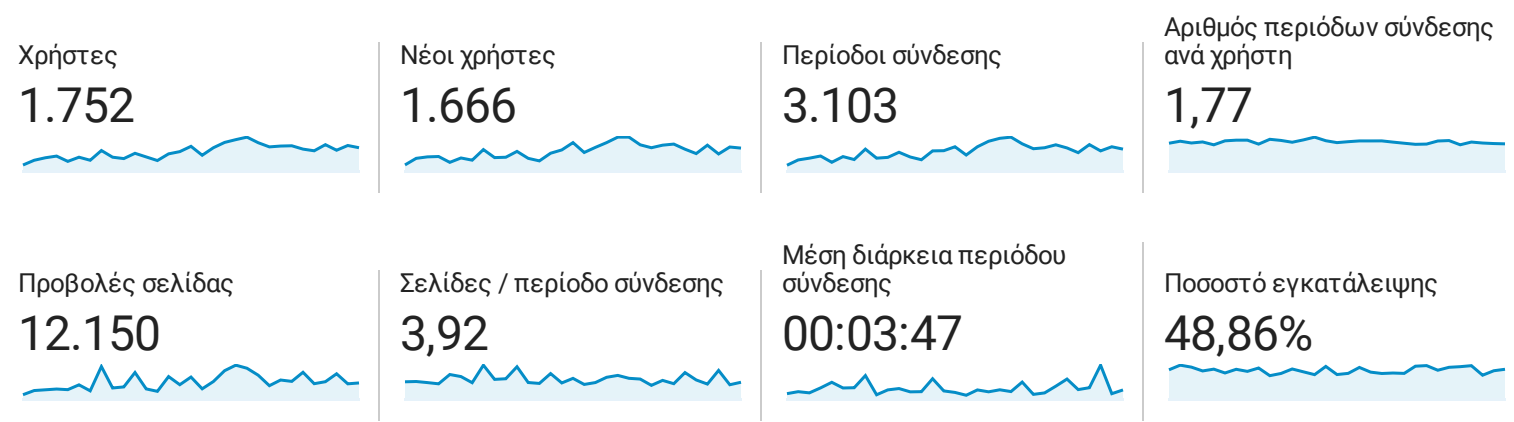

## Επισκόπηση κοινού

1 Ιαν 2021 - 31 Ιαν 2021

Όλοι οι χρήστες  
100,00% Χρήστες

### Επισκόπηση

■ New Visitor ■ Returning Visitor

Χώρα	Χρήστες	% Χρήστες
1. 🇬🇷 Greece	1.596	91,10%
2. 🇺🇸 United States	70	4,00%
3. 🇩🇪 Germany	33	1,88%
4. 🇬🇧 United Kingdom	19	1,08%
5. 🇨🇵 Cyprus	12	0,68%
6. 🇨🇭 Switzerland	4	0,23%
7. (not set)	4	0,23%
8. 🇧🇪 Belgium	3	0,17%
9. 🇨🇦 Canada	3	0,17%
10. 🇦🇪 United Arab Emirates	1	0,06%