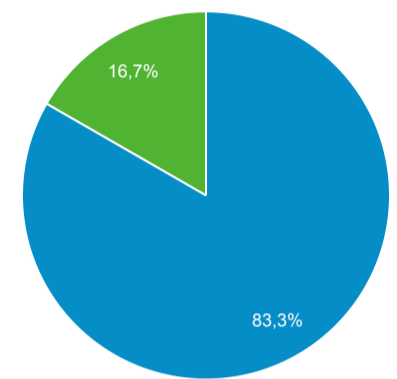

Επισκόπηση κοινού

1 Απρ 2021 - 30 Απρ 2021

Όλοι οι χρήστες
100,00% Χρήστες

Επισκόπηση

■ New Visitor ■ Returning Visitor

Χώρα	Χρήστες	% Χρήστες
1. Greece	4.108	93,98%
2. United States	98	2,24%
3. Germany	71	1,62%
4. Cyprus	25	0,57%
5. United Kingdom	23	0,53%
6. Netherlands	9	0,21%
7. (not set)	5	0,11%
8. Belgium	4	0,09%
9. Switzerland	3	0,07%
10. France	3	0,07%