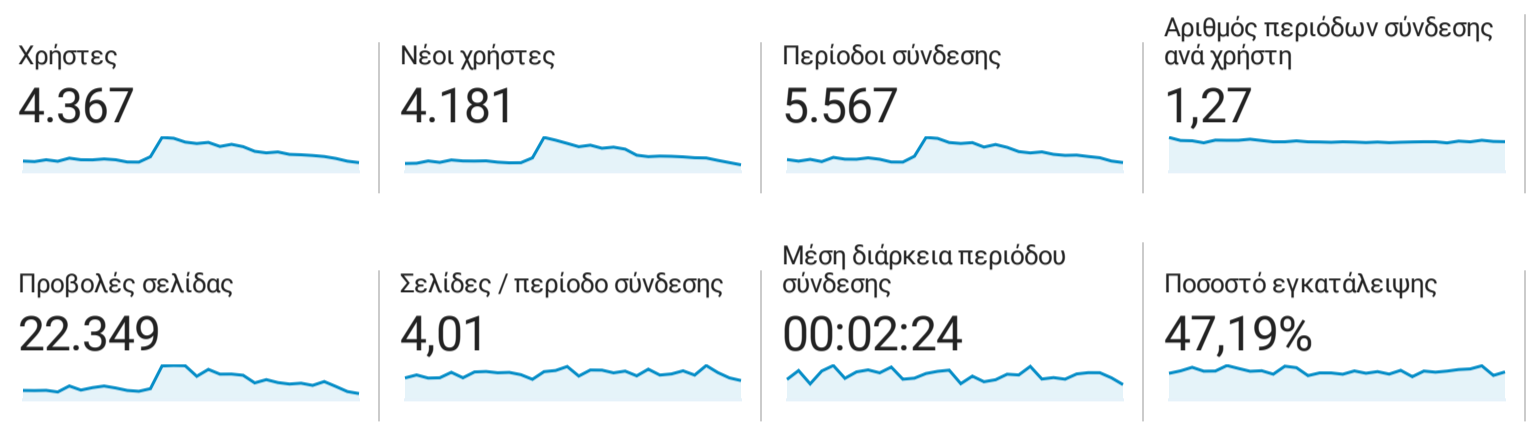

Επισκόπηση κοινού

1 Απρ 2021 - 30 Απρ 2021

Όλοι οι χρήστες
100,00% Χρήστες

Επισκόπηση

■ New Visitor ■ Returning Visitor

Χώρα	Χρήστες	% Χρήστες
1. Greece	4.108	93,98%
2. United States	98	2,24%
3. Germany	71	1,62%
4. Cyprus	25	0,57%
5. United Kingdom	23	0,53%
6. Netherlands	9	0,21%
7. (not set)	5	0,11%
8. Belgium	4	0,09%
9. Switzerland	3	0,07%
10. France	3	0,07%