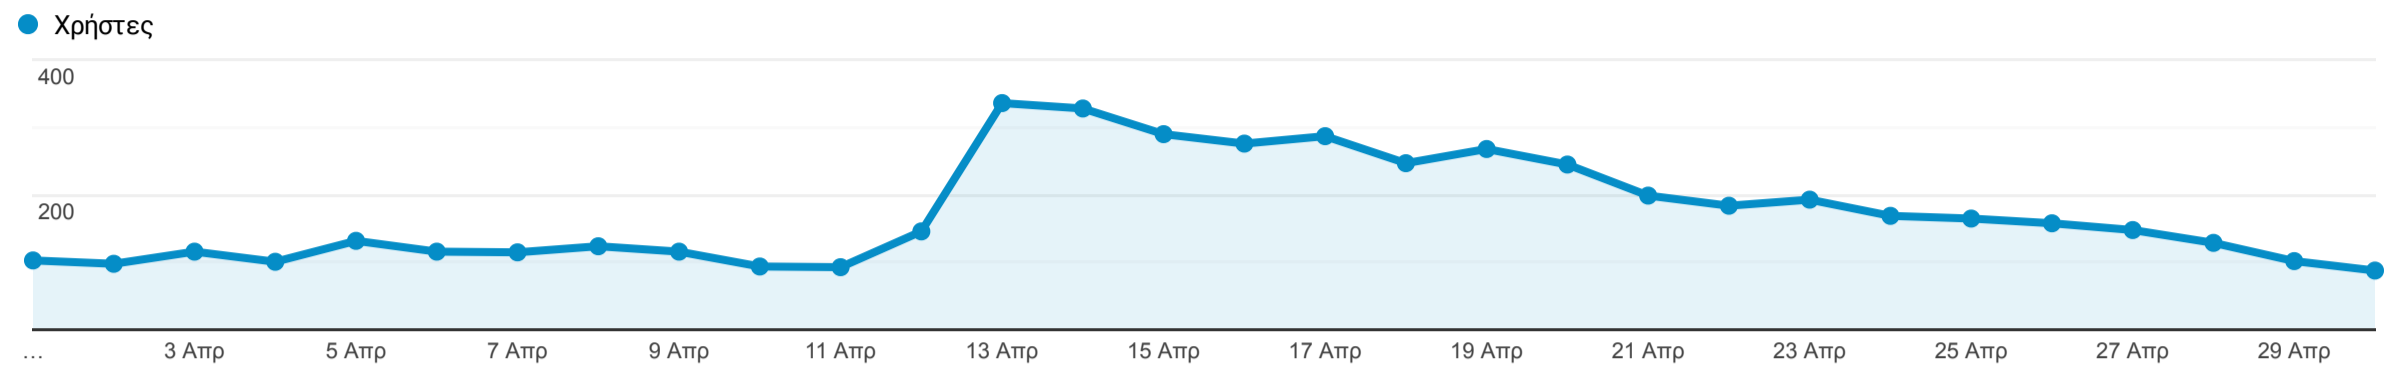

Επισκόπηση κοινού

1 Απρ 2021 - 30 Απρ 2021

Όλοι οι χρήστες
100,00% Χρήστες

Επισκόπηση

■ New Visitor ■ Returning Visitor

Χώρα	Χρήστες	% Χρήστες
1. Greece	4.108	93,98%
2. United States	98	2,24%
3. Germany	71	1,62%
4. Cyprus	25	0,57%
5. United Kingdom	23	0,53%
6. Netherlands	9	0,21%
7. (not set)	5	0,11%
8. Belgium	4	0,09%
9. Switzerland	3	0,07%
10. France	3	0,07%